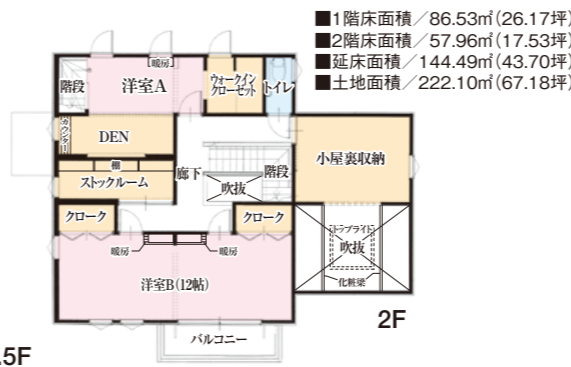

第2期 ひたかみ住宅公園展示場

ファイナル内覧会開催

1/14(土)～1/29(日)までの週末
AM10:00～PM5:00

1/29(日)で展示期間終了につき最後の内覧会になります。
是非この機会に御体感下さい。

「もっと暮らしやすく、もっと楽しく」をとことん追求したハウス M21 の展示場。第 2 期ひたかみ住宅公園展示場は、ワンランク上の住みやすさを形にした理想のマイホームです。適材適所にちりばめられた収納マジック、1F ユーティリティのファミリークロークなど個性と合理性を兼ね備えた造りの他、2F 主寝室の隠れ家的スペース DEN は大人の遊び心をくすぐります。実物を体感していただける最後のチャンスです。皆様の御来場をお待ちしております。