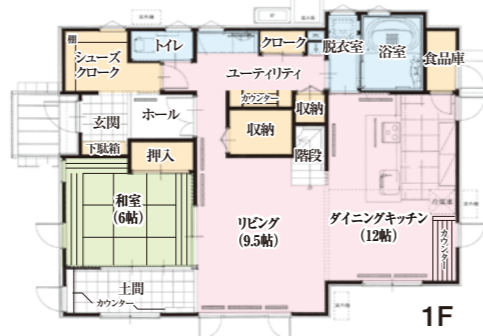

第2期 ひたかみ住宅公園展示場

ファイナル内覧会開催

1/14(土)～1/29(日)までの週末
AM10:00～PM5:00

1/29(日)で展示期間終了につき最後の内覧会になります。
是非この機会に御体感下さい。

「もっと暮らしやすく、もっと楽しく」をとことん追求したハウス M21 の展示場。第 2 期ひたかみ住宅公園展示場は、ワンランク上の住みやすさを形にした理想のマイホームです。適材適所にちりばめられた収納マジック、1F ユーティリティのファミリークロークなど個性と合理性を兼ね備えた造りの他、2F 主寝室の隠れ家的スペース DEN は大人の遊び心をくすぐります。実物を体感していただける最後のチャンスです。皆様の御来場をお待ちしております。