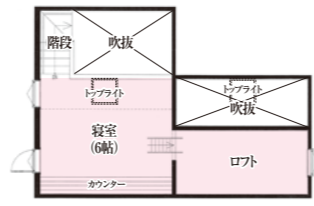

第2期 ひたかみ住宅公園展示場

ファイナル内覧会開催

1/14(土)～1/29(日)までの週末
AM10:00～PM5:00

1/29(日)で展示期間終了につき最後の内覧会になります。
是非この機会に御体感下さい。

「もっと暮らしやすく、もっと楽しく」をとことん追求したハウス M21 の展示場。第 2 期ひたかみ住宅公園展示場は、ワンランク上の住みやすさを形にした理想のマイホームです。適材適所にちりばめられた収納マジック、1F ユーティリティのファミリークロークなど個性と合理性を兼ね備えた造りの他、2F 主寝室の隠れ家的スペース DEN は大人の遊び心をくすぐります。実物を体感していただける最後のチャンスです。皆様の御来場をお待ちしております。